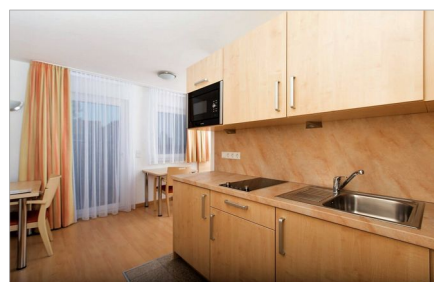

Boardinghaus Eching

Wohnen auf Zeit
zwischen München und Flughafen

Exposé

B17

Baujahr: 2014

Größe: 21 m² (inkl. Balkon zur Hälfte)

Maximalbelegung: 1 Person

Lage:

Gebäudeteil: 10a (1. OG)

Balkon in Südlage mit Blick zum
Innenhof

Ausstattung:

- ✓ Bett: 100 x 200 cm
- ✓ Kitchenette mit Grundausstattung
- ✓ Mobiliar: Kleiderschrank,
Schreibtisch, Esstisch etc.
- ✓ Safe

Service und Komfort:

- ✓ 14-tägige Zimmerreinigung mit
Handtuch- und
Bettwäschewechsel
- ✓ Tiefgaragenstellplatz inklusive
- ✓ Highspeed-Internet (WLAN)
- ✓ Waschraum im Keller
- ✓ Fitness- sowie Aufenthaltsraum
jederzeit kostenlos nutzbar